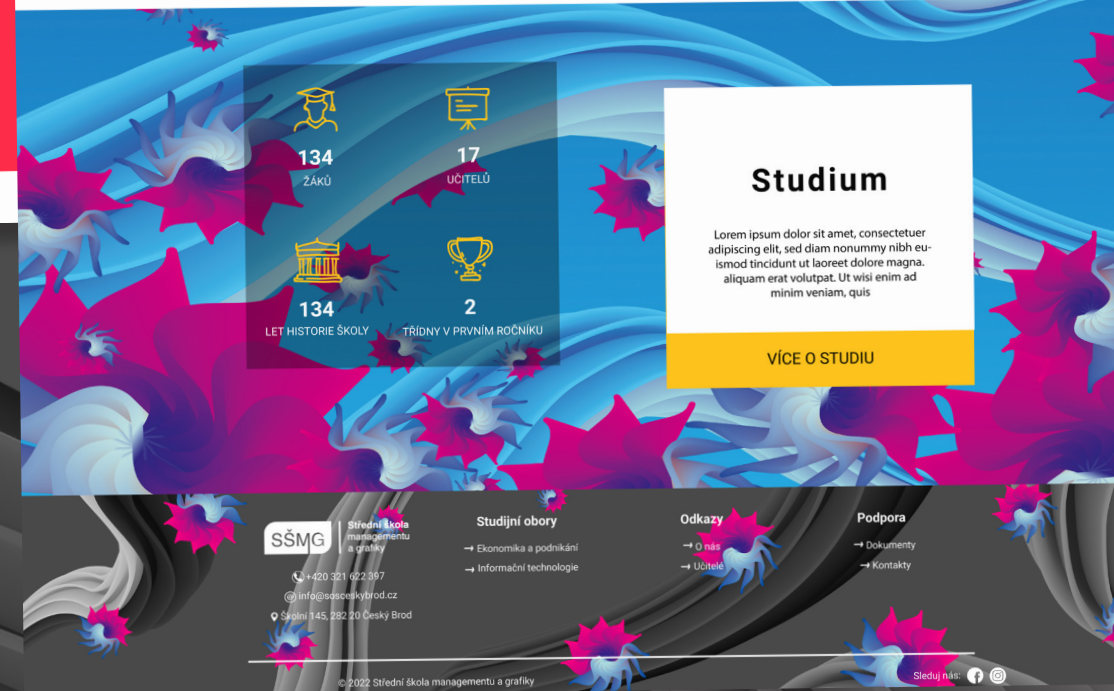

ODBORNÉ PŘEDMĚTY A PRAXE
Praxe a exkurze ve firmách
Zahraniční stáže ERASMUS+
Maturita nanečisto
Projektová výuka a workshopy

QR

SŠMG | Střední škola managementu a grafiky

TRIČKA

BATOH

TITULNÍ STRANA ŠKOLNÍCH DOKUMENTŮ.